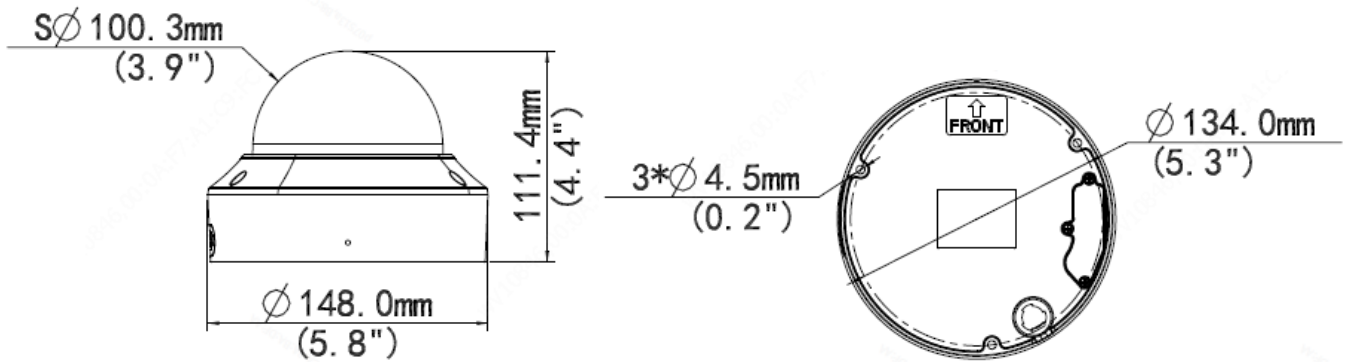

소비전력: 최대 7.0W
전원 인터페이스	Ø 5.5mm 동축 전원 플러그
사이즈(Ø×H)	Ø148 x 111.3mm(Ø5.8" x 4.4")
무게	0.92kg(2.03lb)
소재	메탈
작업 환경	-30°C ~ 60°C(-22°F ~ 140°F), 습도: ≤95% RH(비응축)
보관 환경	-30°C ~ 60°C(-22°F ~ 140°F), 습도: ≤95% RH(비응축)
서지 보호	6KV
초기화 버튼	지원

사이즈